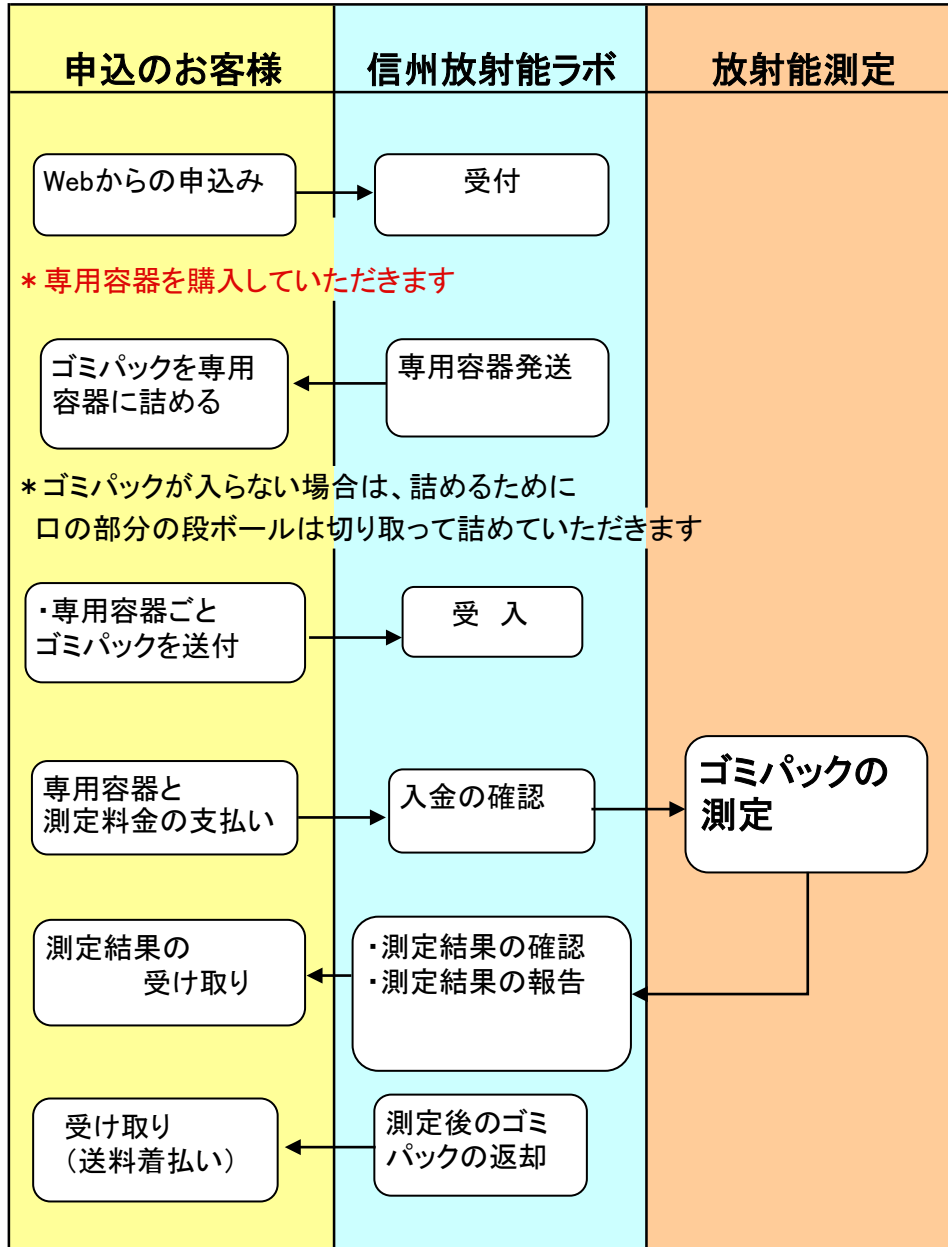

掃除機ゴミパック測定の流れ

*専用容器:750ml容器